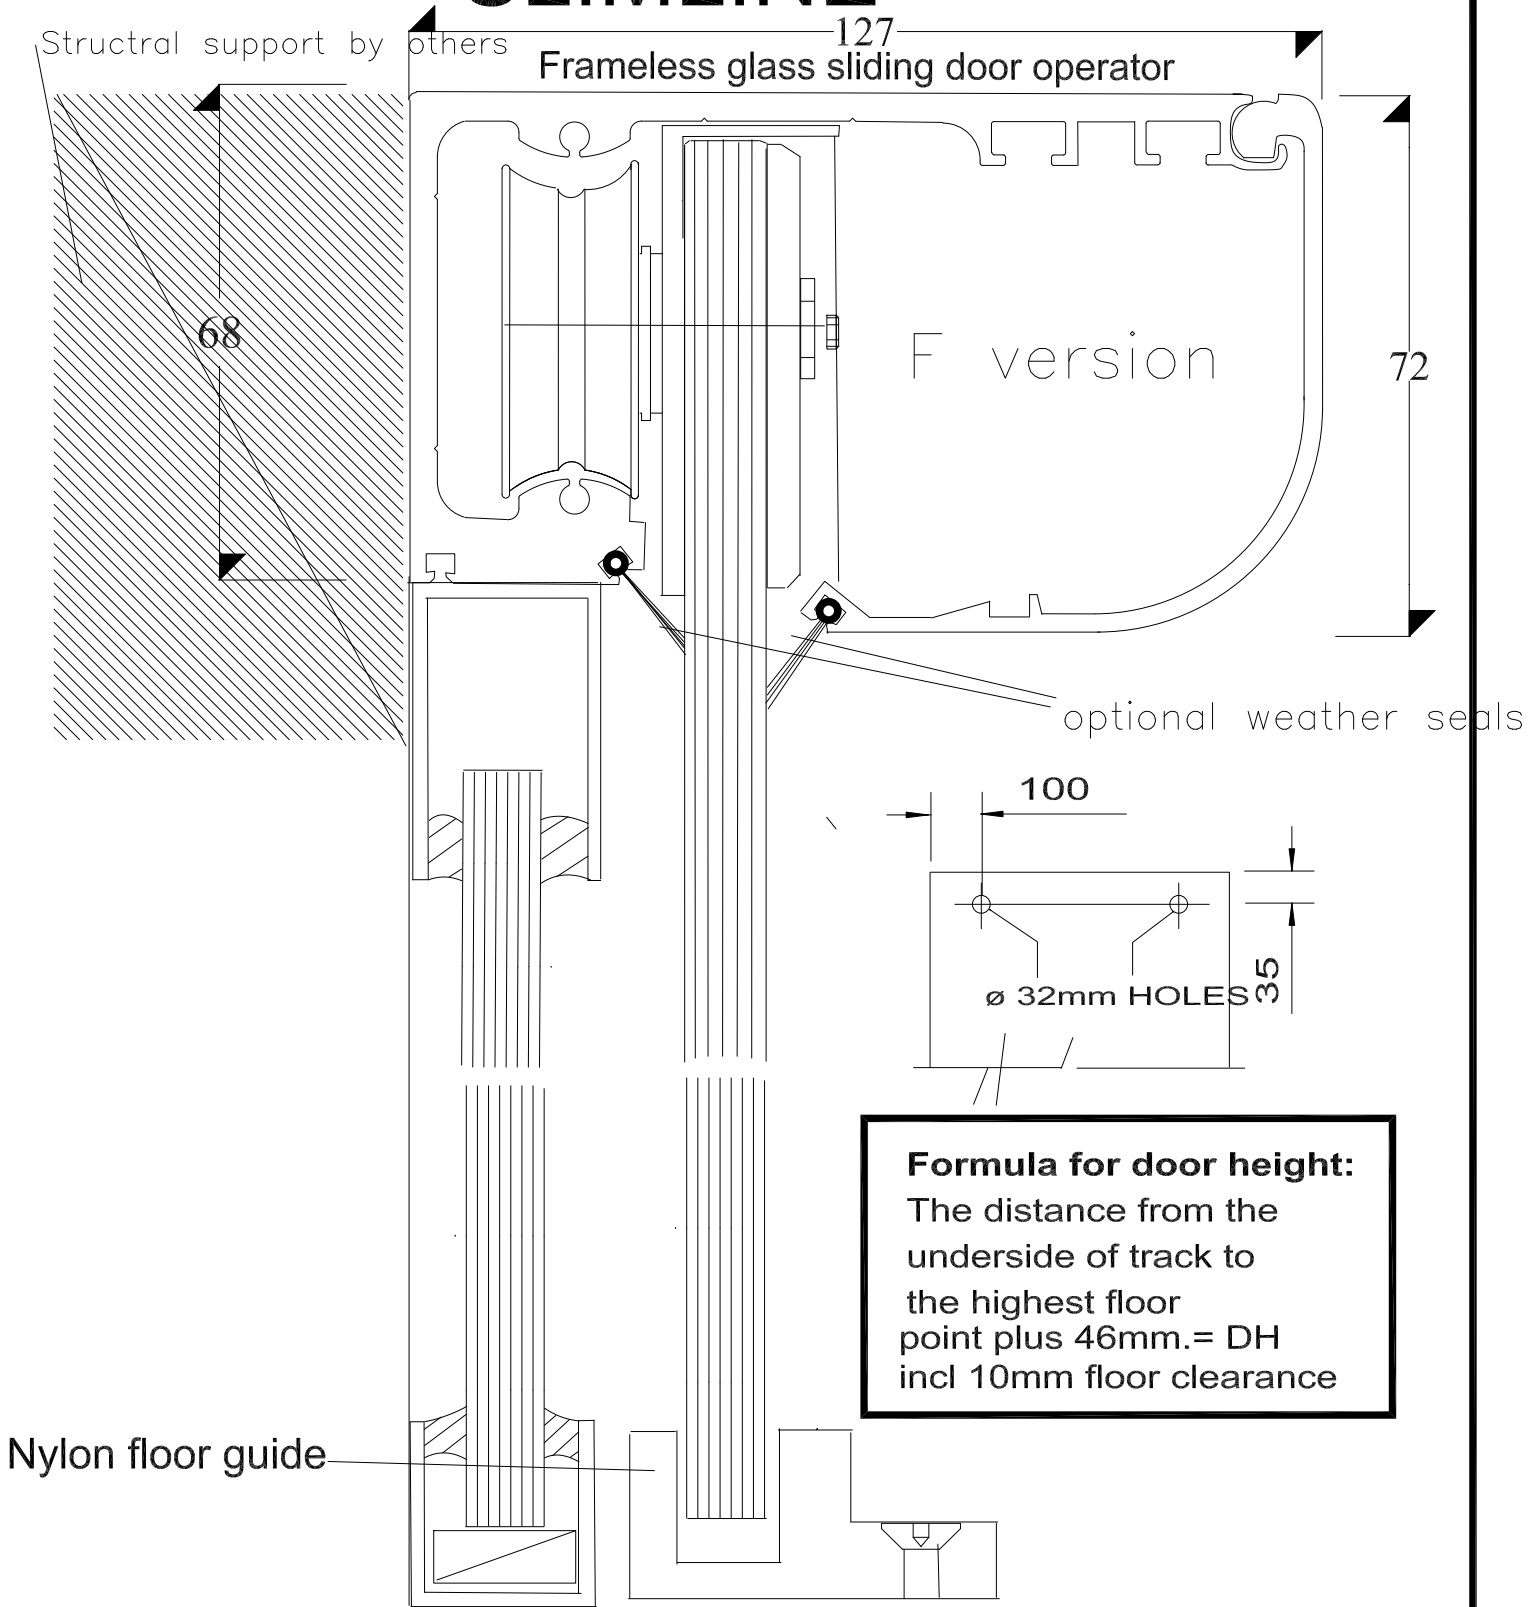

iGENIUS

SLIMLINE

FULL SCALE 1 : 1