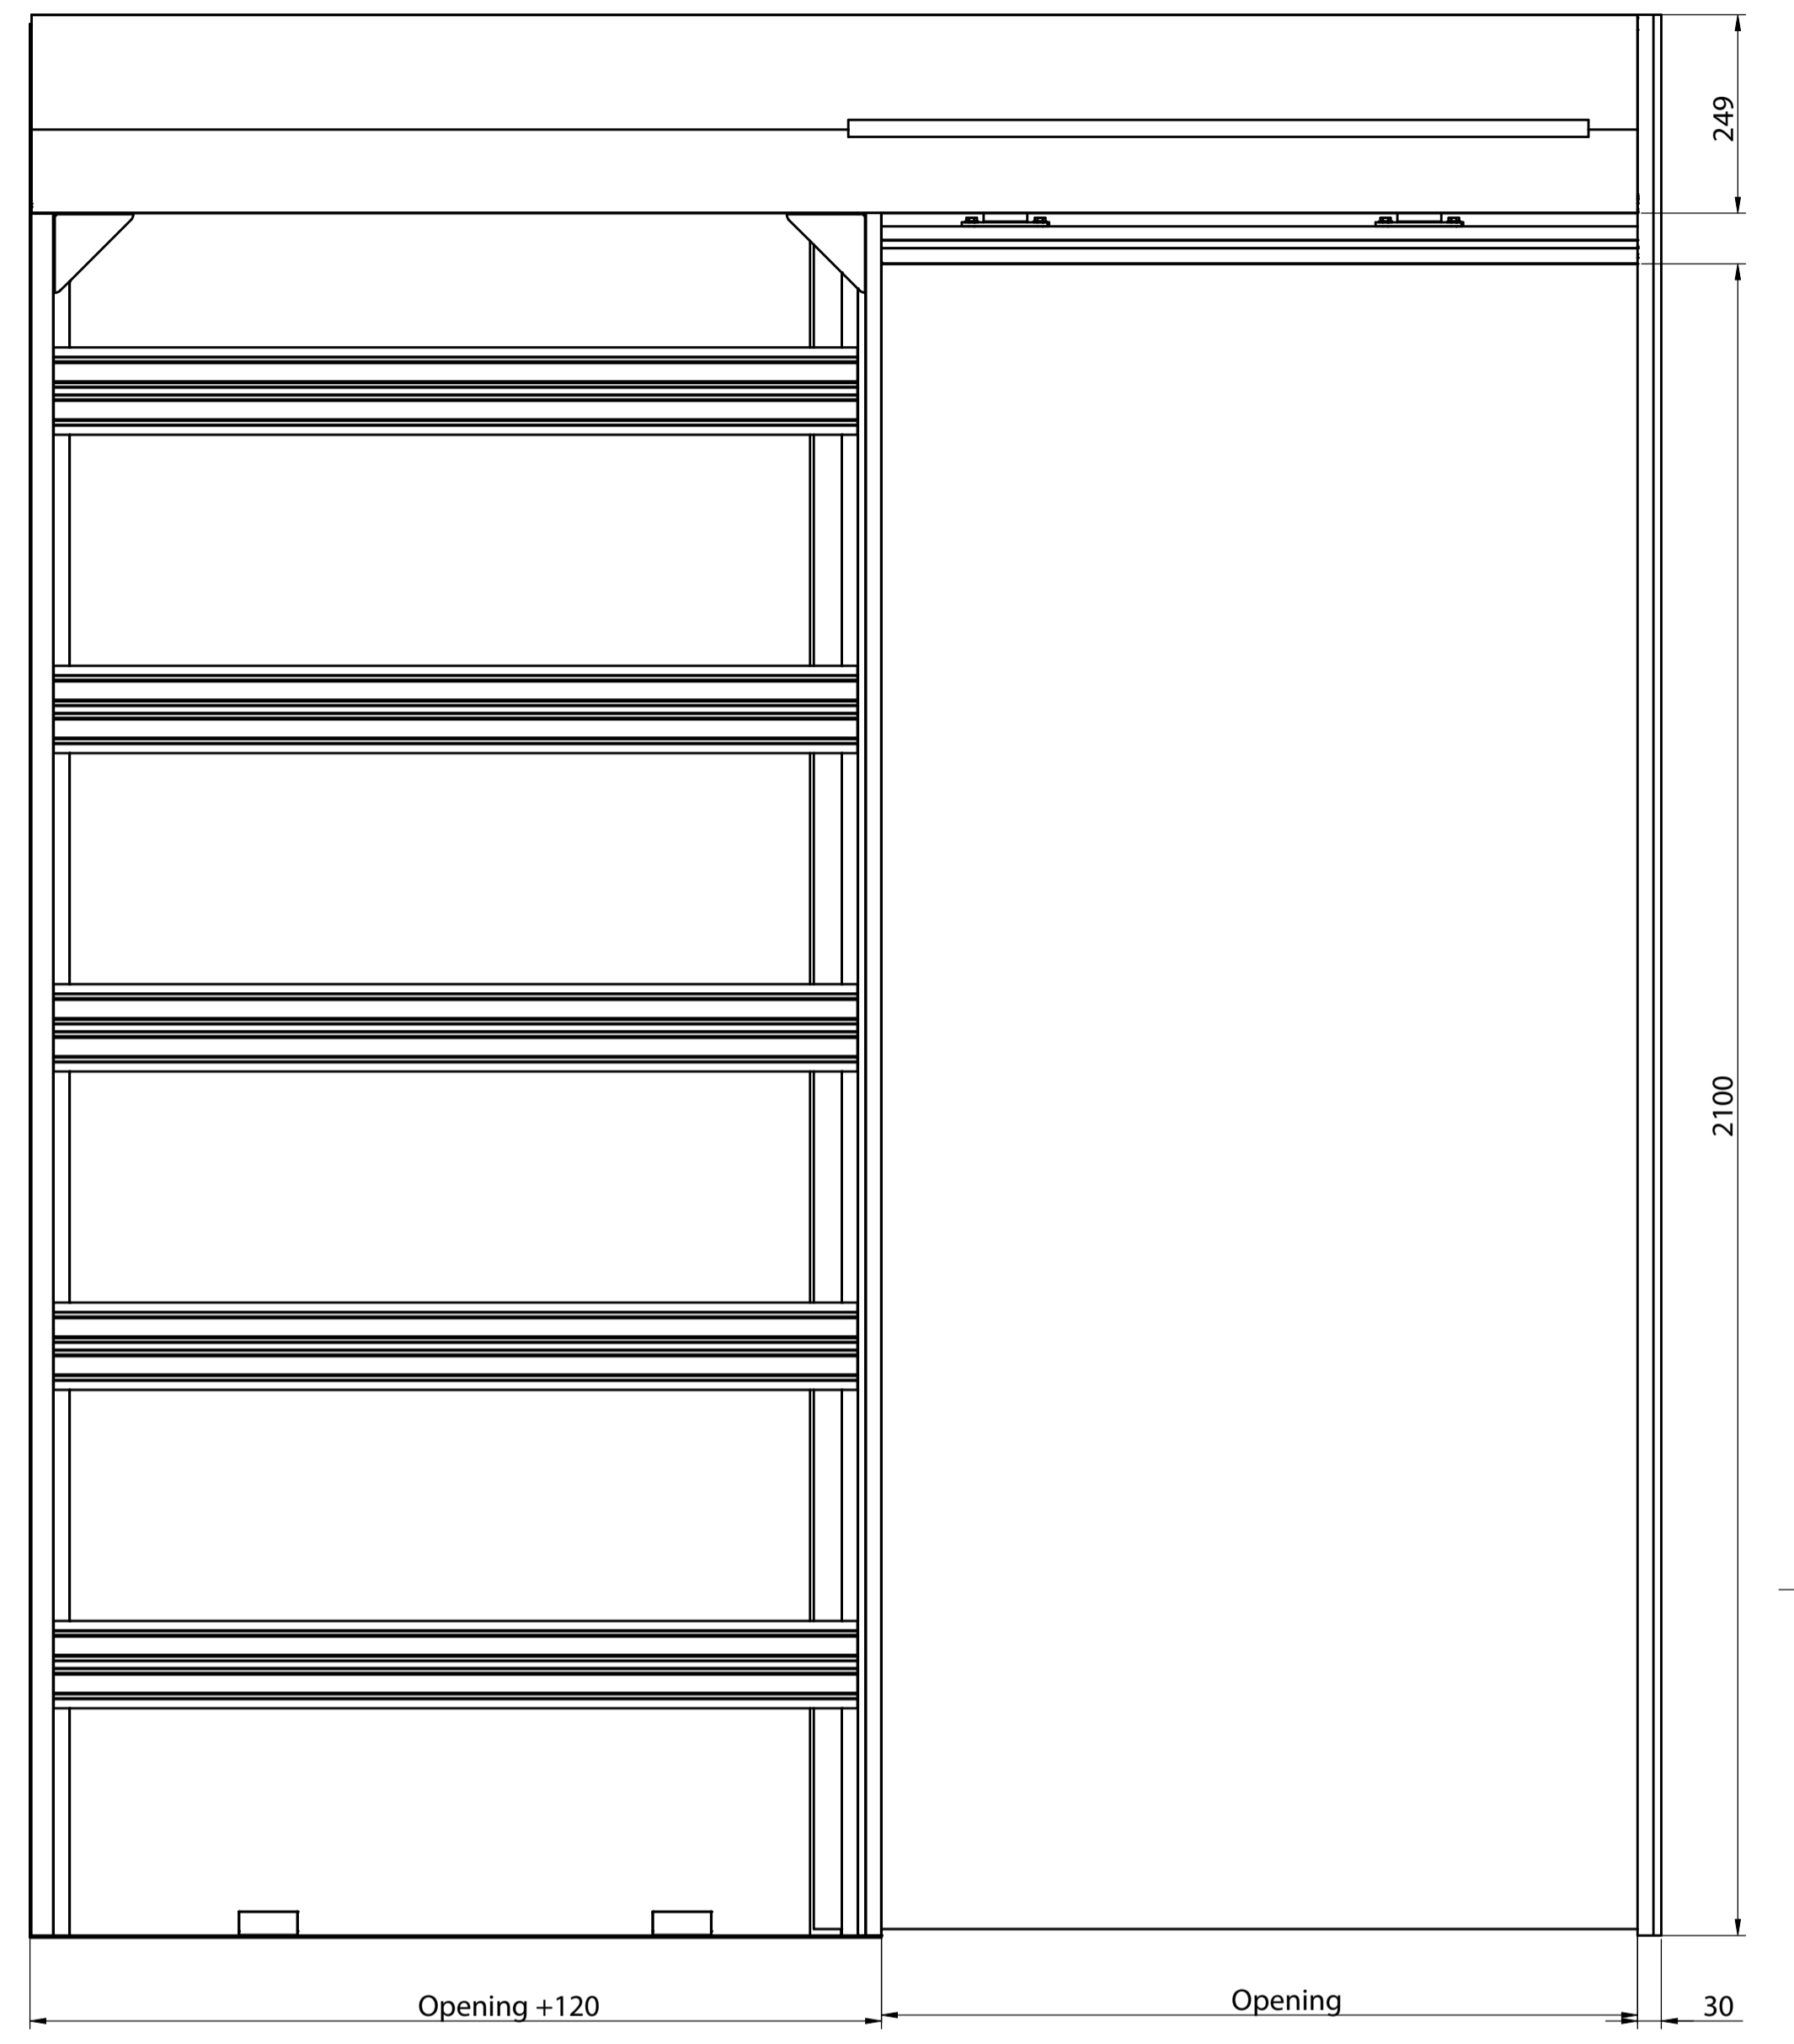

1:2 Scale

TITLE NG Cavity Door		
UNITS mm	PROJ. ANG ☐	SIZE A1
SCALE 1:8	LAST UPDATED 08/25/23	SHEET 1/1