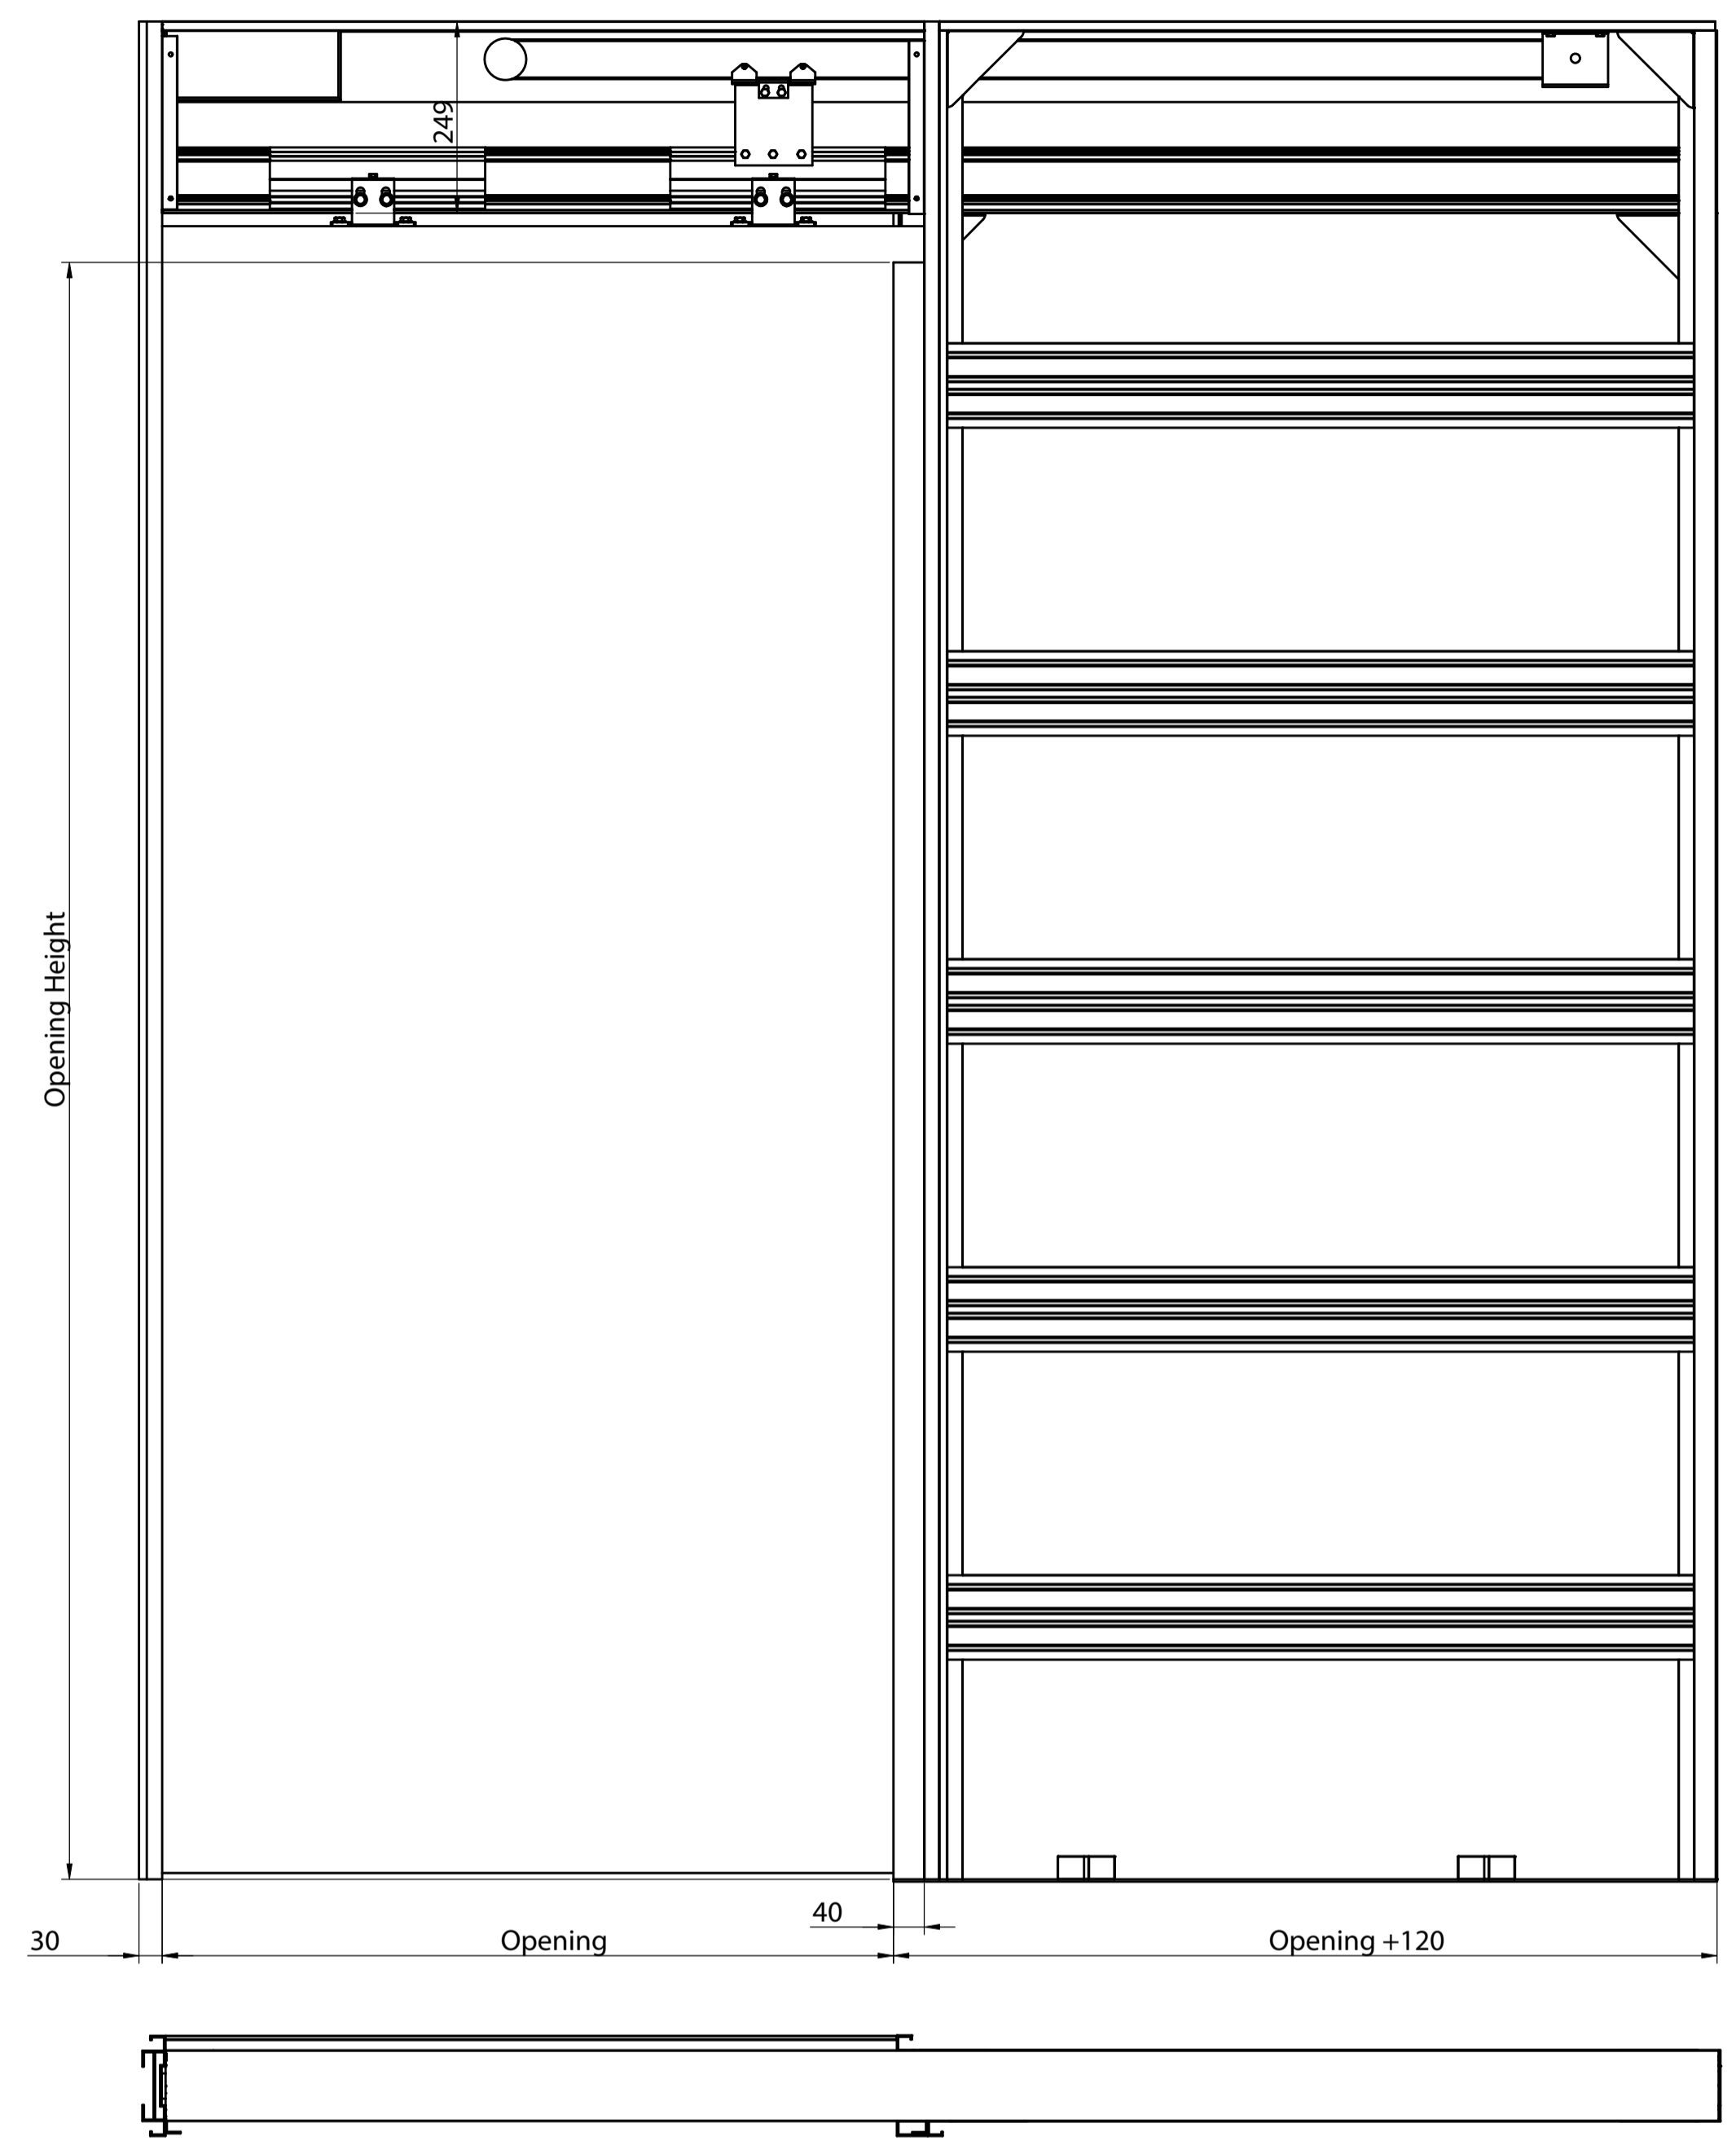

1:2 Scale

TITLE NG Cavity Door		
UNITS mm	PROJ. ANG ☐	SIZE A1
SCALE 1:8	LAST UPDATED 08/25/23	SHEET 1/1