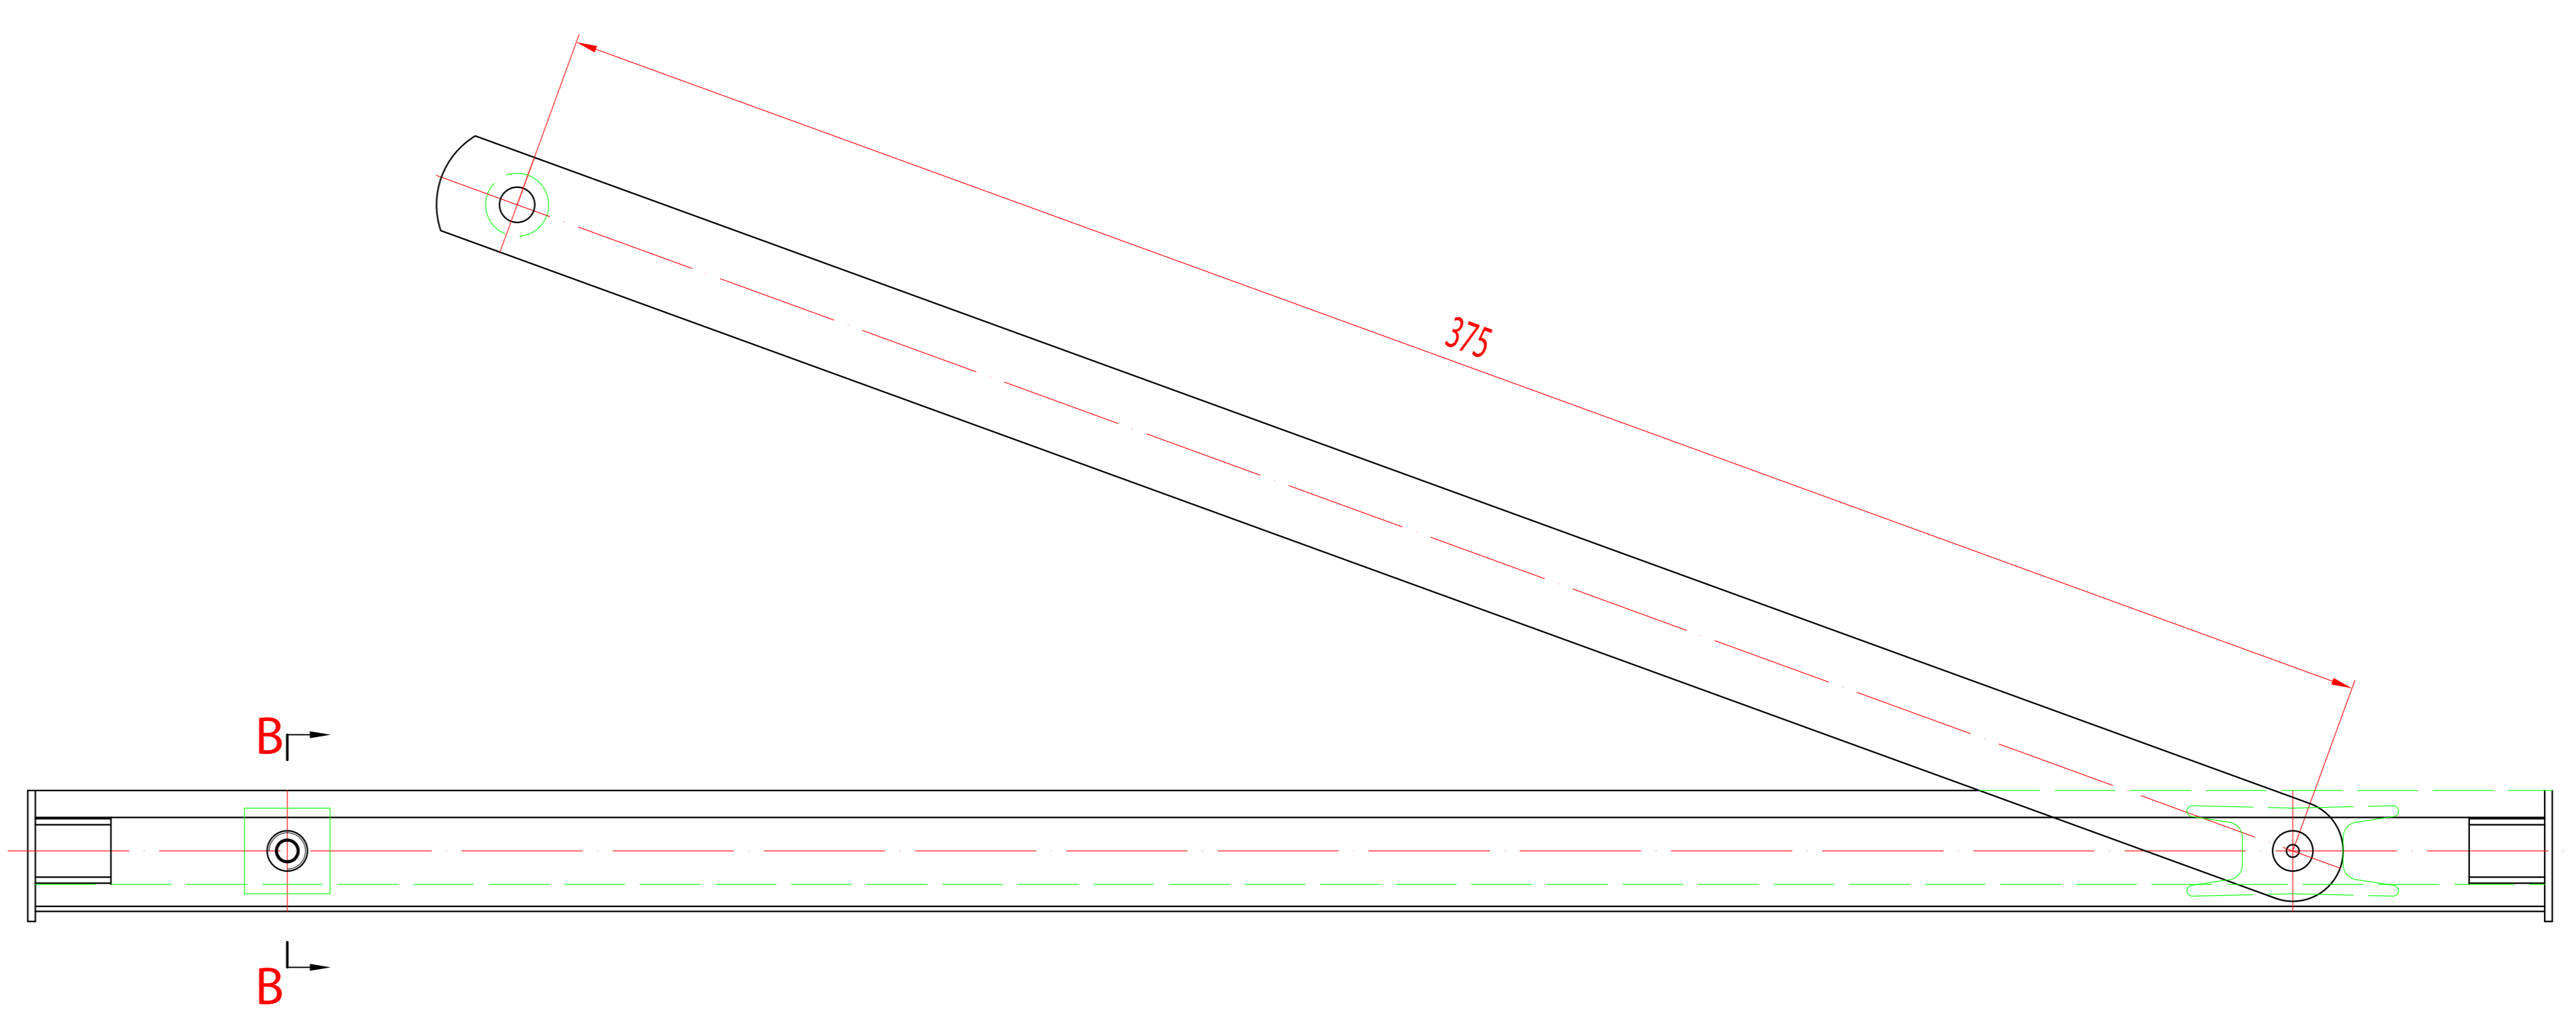

A—A

B—B

TITLE	iSwing HD	
UNITS	mm	SIZE A0
SCALE	1:1	SHEET 1/1
LAST UPDATED	10/03/23	